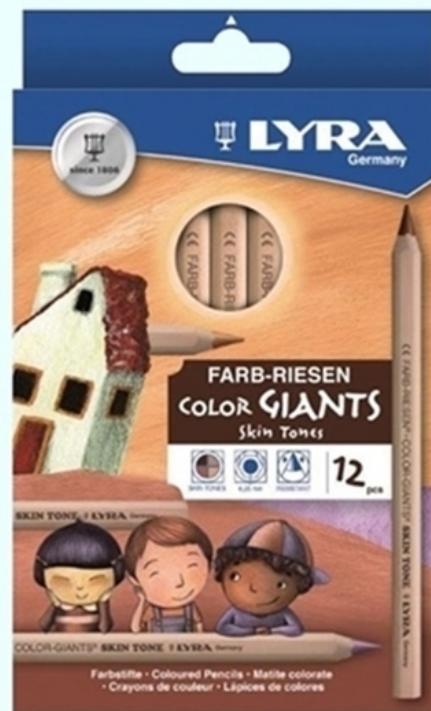

203492 rotbraun

203493 grau

Lyra Farbriesen Skin Tones - verschiedene Hautfarben

Art.-Nr.: 122292

Skin Tones Farbriesen
Mine Ø 6,25 mm

€ 12,-

LYRA

411060 Spitzmaschine Willi