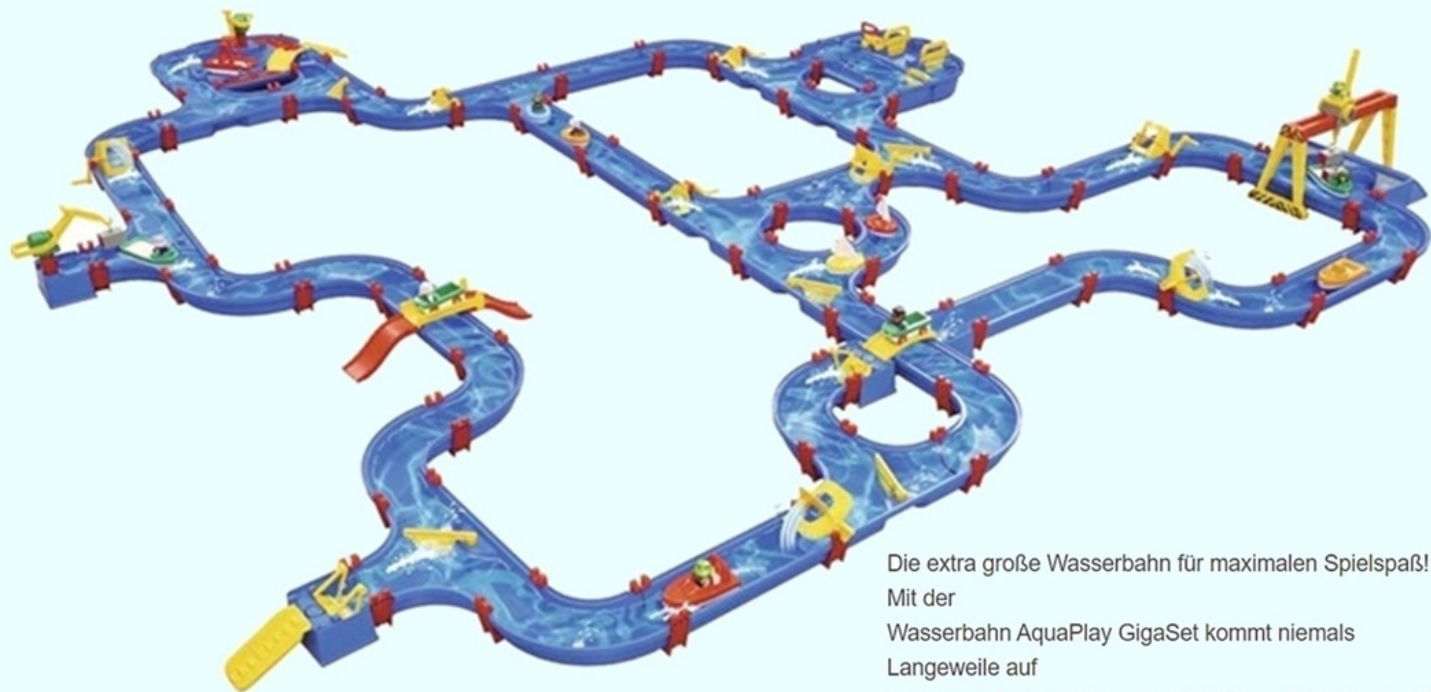

501077
€ 18,--

Stabiler Stand und einfache Installation
Die blauen Tentakel der Meeresbewohnerin verleihen ihr einen stabilen Stand. Falls sie schief steht, weil der Boden uneben ist, stellen Sie die Düse auf dem Kopf von Hand so ein, dass der Wasserstrahl den Hut exakt trifft. Mit dem genormten Schlauchanschluss samt Dichtung passt dieser Wasserspritzer an alle handelsüblichen Gartenschlauchanschlüsse.

Die hochwertige Verarbeitung aus stabilem Kunststoff macht den Wassersprinkler BIG-Aqua-Nauti zu einem willkommenen Dauergast in Ihrer Einrichtung. Er ist für Kinder von 3 bis 8 Jahren geeignet.

501072
€ 65,--

BIG Waterplay Wasserbahn

- Für Kinder ab 3 Jahren
- leichte Montage
- 1 x Wasserbahn mit Verbindungsstücken
- Staubecken mit Pumpe
- 4 x Schleusenelemente
- Set beinhaltet 41 Teile
- inkl. 3 Boote, 1 Wasserflugzeug und vier Figuren

501084 BIG AquaPlay GigaSet Wasserbahn
Produktmaße (LxBxH) 3,3m x 3,3m

€ 175,--

Die extra große Wasserbahn für maximalen Spielspaß!
Mit der
Wasserbahn AquaPlay GigaSet kommt niemals
Langeweile auf
und es wird stundenlang gespielt. Das mit Abstand größte
AquaPlay Set aller Zeiten bietet die Möglichkeit, mit richtig
vielen AquaPlay
-Funktionen und Zubehörteilen zu spielen.
Brücken, Kräne, Schleusen, alle Sorten von Booten, eine
riesengroße Wasserstraße
– hier ist einfach alles möglich!
Inklusive sind 11 Boote, 8 Spielfiguren und viel
zusätzliches
Zubehör. Aufgebaut ist die Wasserbahn z.B. ca. 3,30
Meter x 3,30 Meter groß