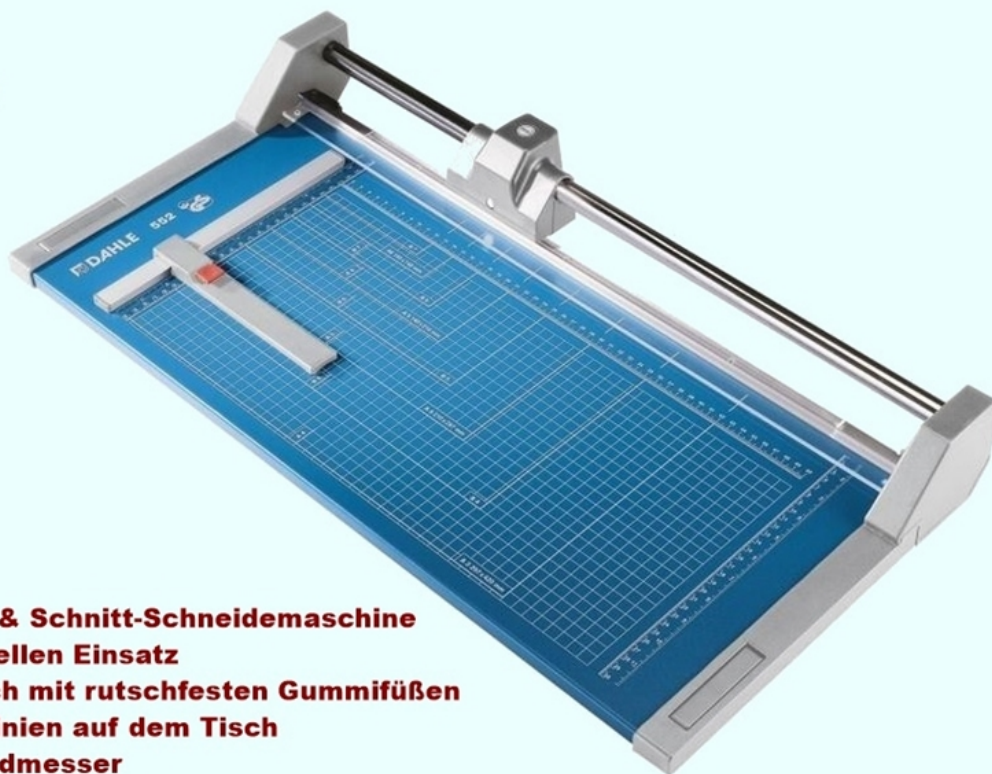

**401010 Sicherheits-Kraftschere
15 cm € 1,20**

**401006 Schlaufen-Schere
15 cm € 6,50**

**401060 Kinderschere
rot oder blau 12cm
je € 3,--**

401213 Dahle Schneidemaschine 3,2kg für Bogengröße 50x70 cm

€ 120,--

- **Komfortable Roll- & Schnitt-Schneidemaschine für den professionellen Einsatz**
- **Stabiler Metalltisch mit rutschfesten Gummifüßen**
- **Nützliche Formatlinien auf dem Tisch**
- **Geschliffenes Rundmesser**
- **Geschliffenes Untermesser**
- **Hochwertige Messer aus gehärtetem Stahl**
- **Rundmesser im geschlossenen Kunststoffkopf**
- **Automatische Pressung an der Schnittstelle**
- **Zwei Winkelanlagen mit mm-Skala**
- **Verstellbarer Rückanschlag**
- **Einfacher Messerkopf-Wechsel**