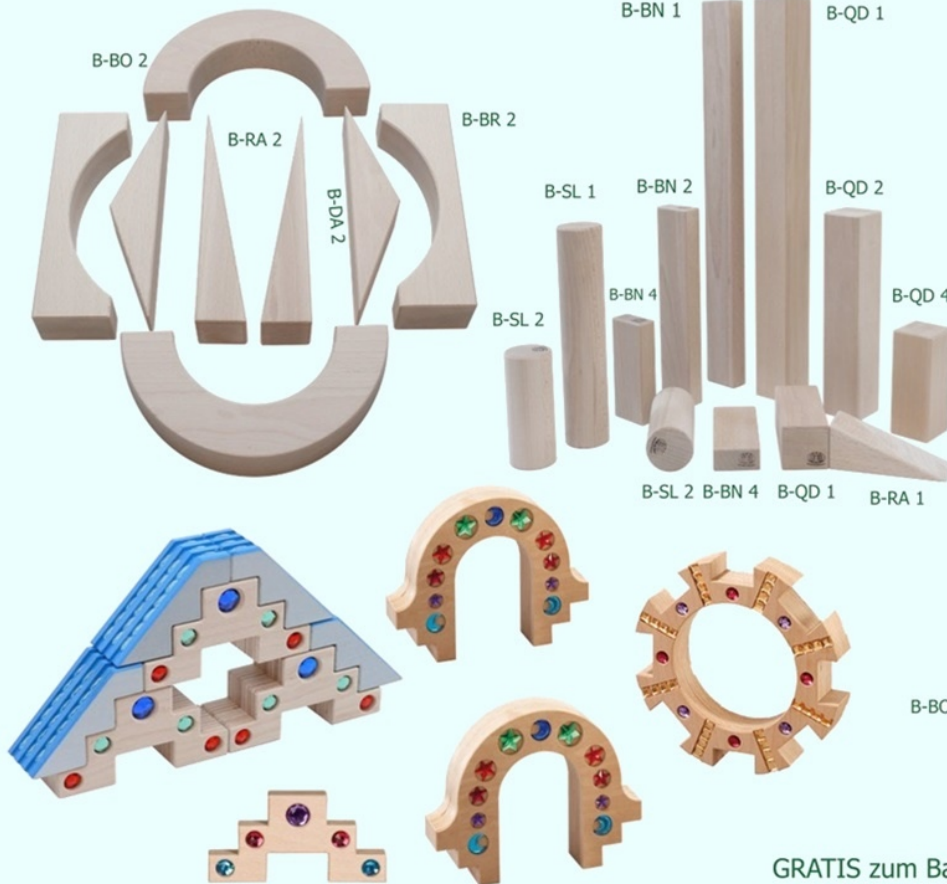

Größe: 20 x 32 x 20 cm

Baukasten Pokorny - BP58 - 58 Steine € 375,- € 312,50

Bausteine:

netto

Nr.	Bezeichnung	Preis einzeln	Größe [cm]	Anzahl
B-BN 1	Balken	€ 7,50 € 9,-	50×(2,5×5)	2
B-BN 2	Balken	€ 5,83 € 7,-	25×(2,5×5)	4
B-BN 4	Balken	€ 4,17 € 5,-	12,5×(2,5×5)	4
B-BN 6	Balken	€ 2,50 € 3,-	5×(2,5×5)	8
B-QD 1	Quader	€ 10,-- € 12,-	50×(5×5)	2
B-QD 2	Quader	€ 8,33 € 10,-	25×(5×5)	4
B-QD 4	Quader	€ 5,83 € 7,-	12,5×(5×5)	4
B-QD 6	Quader	€ 3,33 € 4,-	12,5×(5×5)	8
B-SL 1	Säule	€ 5,83 € 7,-	25×(Ø 5)	4
B-SL 2	Säule	€ 4,16 € 5,-	12,5×(Ø 5)	4
B-SL 4	Säule	€ 2,50 € 3,-	5×(Ø 5)	4
B-DA 2	Dach	€ 7,50 € 9,-	25×(5×5)	2
B-RA 1	Rampe kurz	€ 5,-- € 6,-	12,5×(5×5)	2
B-RA 2	Rampe	€ 7,50 € 9,-	25×(5×5)	2
B-BR 2	Brücke	€ 12,50 € 15,-	25×(7,5×5)	2
B-BO 2	Bogen	€ 20,83 € 25,-	25×12,5×(5×5)	2

B-BO 3 Sonderbogen I

B-BO 4 Sonderbogen II

GRATIS zum Baukasten: 2 und 2 Sonderbogen I+II

Pokorny Baukasten mit Regenbogenland Steinen

BP-R85 P+RBL Kreativ Baukasten 85 Steine € 915,-
 BP-R73 P+RBL Kreativ Baukasten 73 Steine € 762,-

netto
€ 762,50
€ 635,-

Nr.	Bezeichnung	Stk. in BP-R85	Stk. in BP-R73
B-BN 1	Balken	2	2
B-BN 2	Balken	4	4
B-BN 4	Balken	4	4
B-BN 6	Balken	8	8
B-QD 1	Quader	2	2
B-QD 2	Quader	4	4
B-QD 4	Quader	4	4
B-QD 6	Quader	8	8
B-SL 1	Säule	4	4
B-SL 2	Säule	4	4
B-SL 4	Säule	4	4
B-DA 2	Dach	2	2
B-RA 1	Rampe kurz	2	2
B-RA 2	Rampe	2	2
B-BR 2	Brücke	2	2
B-BO 2	Bogen	2	2
RB221	Himmelstreppe breit	10	5
RB222	Himmelstreppe schmal	10	5
RB241	Sternentor	2	2
RB251	Sonnenkranz	1	1
RB225	Wasserfall	4	2