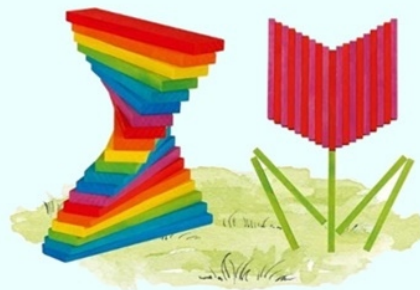

B807G Bausteine Farbenreich 400 Stk. € 105,-

B808G Bausteine Farbenreich 1000 Stk. € 255,-

200 Bausteine in Regenbogen-Farben zum Gestalten einer zauberhaften Welt. Aus Ahornholz gefertigt und Made in Europe regen sie die Phantasie an und laden ein zum freien Spielen.

Stein: 10,5 x 2,1 x 0,7 cm

Material: Ahorn

netto € 87,50

€ 212,50