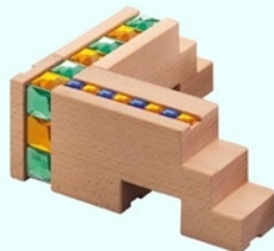

Smaragdwinkel

RB230 4 Elemente € 280,-
RB251 1 Element € 75,-

netto
€ 233,33
€ 58,33

Element: Achsmaß 20 cm, B 5 cm, H 7,5 cm