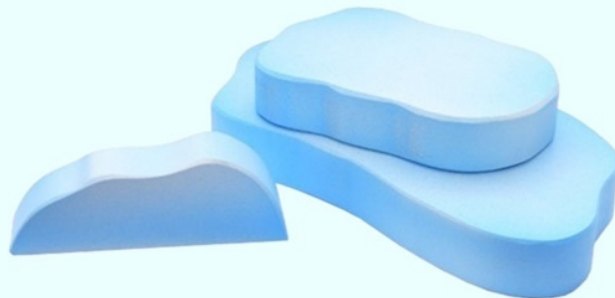

W804 Eisschollen 3er Set / Steine weiß-blau € 25,-

netto € 20,83