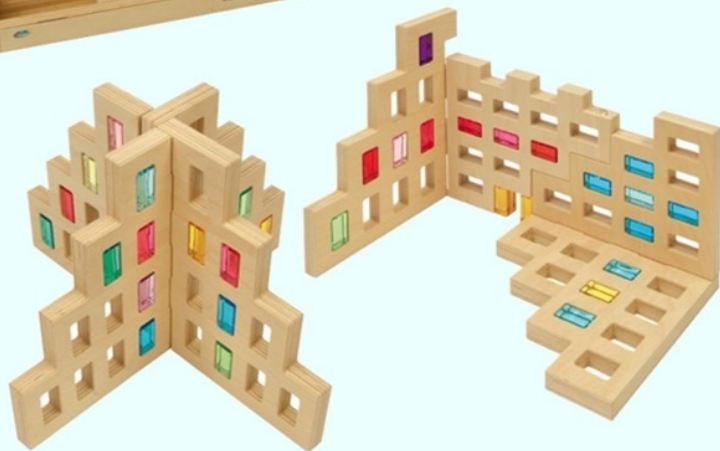

Skyline

RB229 4 Elemente im Kasten € 470,-
RB229A 2 Elemente € 235,-

Element: 25 x 32 x 2,5 cm
Kasten: 38 x 38 x 6 cm

netto
€ 391,67
€ 195,83