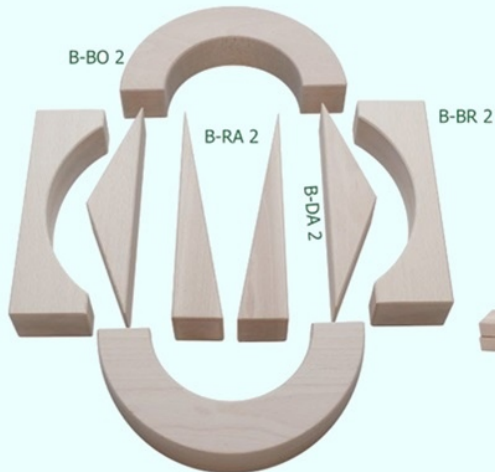

Größe: 20 x 32 x 20 cm

Baukasten Pokorny - BP58 - 58 Steine € 375,- € 312,50

Bausteine:

netto

Nr.	Bezeichnung	Preis einzeln	Größe [cm]	Anzahl
B-BN 1	Balken	€ 7,50 € 9,-	50×(2,5×5)	2
B-BN 2	Balken	€ 5,83 € 7,-	25×(2,5×5)	4
B-BN 4	Balken	€ 4,17 € 5,-	12,5×(2,5×5)	4
B-BN 6	Balken	€ 2,50 € 3,-	5×(2,5×5)	8
B-QD 1	Quader	€ 10,-- € 12,-	50×(5×5)	2
B-QD 2	Quader	€ 8,33 € 10,-	25×(5×5)	4
B-QD 4	Quader	€ 5,83 € 7,-	12,5×(5×5)	4
B-QD 6	Quader	€ 3,33 € 4,-	12,5×(5×5)	8
B-SL 1	Säule	€ 5,83 € 7,-	25×(Ø 5)	4
B-SL 2	Säule	€ 4,16 € 5,-	12,5×(Ø 5)	4
B-SL 4	Säule	€ 2,50 € 3,-	5×(Ø 5)	4
B-DA 2	Dach	€ 7,50 € 9,-	25×(5×5)	2
B-RA 1	Rampe kurz	€ 5,-- € 6,-	12,5×(5×5)	2
B-RA 2	Rampe	€ 7,50 € 9,-	25×(5×5)	2
B-BR 2	Brücke	€ 12,50 € 15,-	25×(7,5×5)	2
B-BO 2	Bogen	€ 20,83 € 25,-	25×12,5×(5×5)	2

B-BO 3 Sonderbogen I

B-BO 4 Sonderbogen II

GRATIS zum Baukasten: 2 und 2 Sonderbogen I+II

Pokorny Baukasten mit Regenbogenland Steinen

BP-R85 P+RBL Kreativ Baukasten 85 Steine € 915,-
 BP-R73 P+RBL Kreativ Baukasten 73 Steine € 762,-

netto
€ 762,50
€ 635,-

Nr.	Bezeichnung	Stk. in BP-R85	Stk. in BP-R73
B-BN 1	Balken	2	2
B-BN 2	Balken	4	4
B-BN 4	Balken	4	4
B-BN 6	Balken	8	8
B-QD 1	Quader	2	2
B-QD 2	Quader	4	4
B-QD 4	Quader	4	4
B-QD 6	Quader	8	8
B-SL 1	Säule	4	4
B-SL 2	Säule	4	4
B-SL 4	Säule	4	4
B-DA 2	Dach	2	2
B-RA 1	Rampe kurz	2	2
B-RA 2	Rampe	2	2
B-BR 2	Brücke	2	2
B-BO 2	Bogen	2	2
RB221	Himmelstreppe breit	10	5
RB222	Himmelstreppe schmal	10	5
RB241	Sternentor	2	2
RB251	Sonnenkranz	1	1
RB225	Wasserfall	4	2