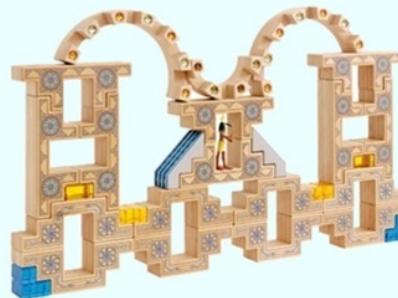

Ritterburg

RB160 38 Elemente im Kasten € 320,-

Inhalt: 16 Häuser, 16 Regenbogensteine, 16 T3-Leisten
Kasten: 32 x 32 x 4,5 cm

netto
€ 266,67

Gothische Stufen

RB219 16 Elemente im Kasten € 480,-

RB219A 8 Elemente € 240,-

Größe Element: 20 x 7,5 x 5 cm
Kasten: 53 x 43 x 6 cm

netto
€ 400,-
€ 200,-