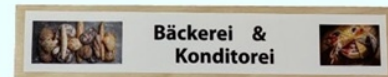

W109 Multifunktionshaus € 249,- netto € 207,50

Größe Haus: 65×39,5×29 cm

Ein Haus mit 2 Geschäften und einer Wohnung. Die Frontplatten sind tauschbar.
Zu einem Haus gehören 3 Platten Ihrer Wahl - z.B. Blumenladen, Lebensmittelgeschäft, Spielwarengeschäft, Buchladen, Reisebüro usw.

Möbel ist nicht inkludiert und ist separat zu bestellen.

F207B Wohnzimmer basic € 24,-

F207D Küche basic € 24,-

netto € 20,-

netto € 12,50

W109A 3 Zusatzplatten € 15,-